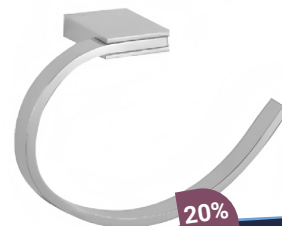

Držać peškira 40cm

SE021911 40

Diplon

20%
1.530
1.220⁰⁰ RSD

Držać peškira 60cm dvodelni

SE021912 60

Diplon

20%
2.830
2.260⁰⁰ RSD

Držać peškira

SE021991

Diplon

20%
1.220
970⁰⁰ RSD

Etažer sa staklom

SE021941

Diplon

20%
1.610
1.280⁰⁰ RSD

Držać toalet papira

SE021971