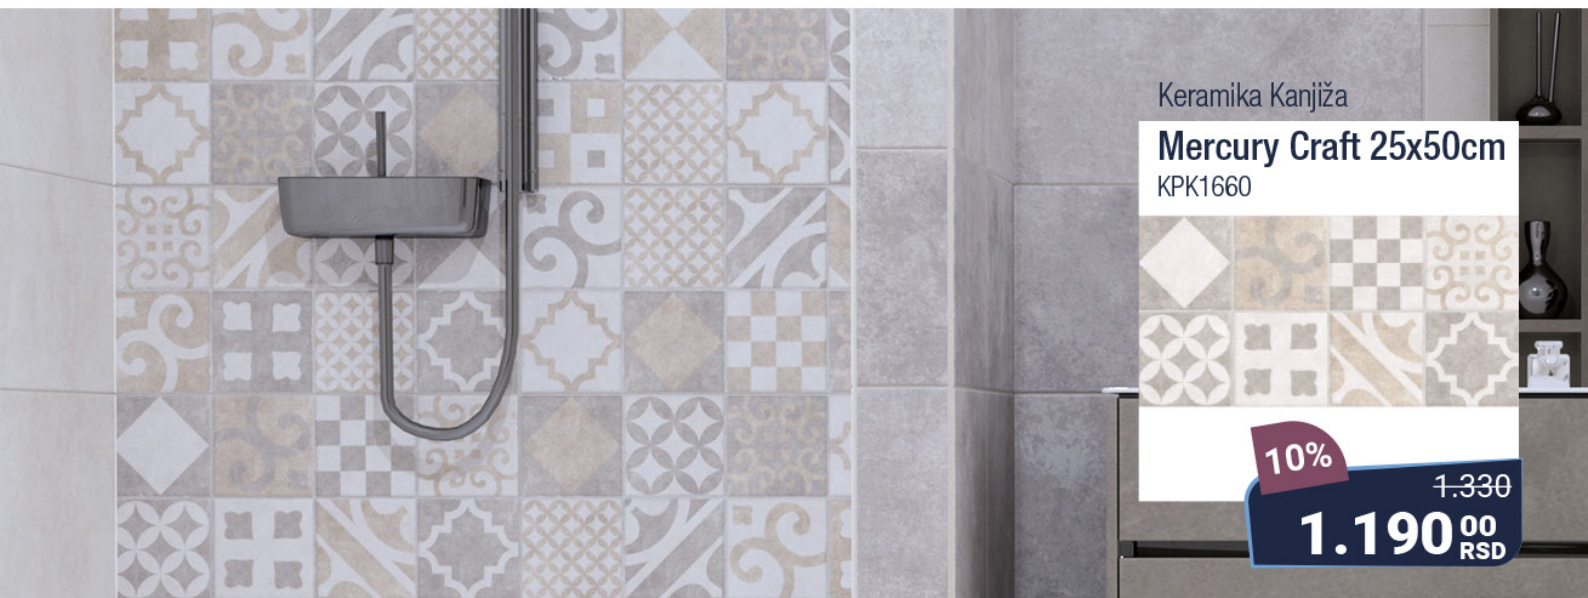

15%
2.100
1.780⁰⁰
RSD
Zorka Keramika

15%
1.790
1.520⁰⁰
RSD
Zorka Keramika

15%
1.850
1.570⁰⁰
RSD
Gemma

15%
1.850
1.570⁰⁰
RSD
Gemma

20%
2.500
2.000⁰⁰
RSD
Itaca

10%
1.280
1.150⁰⁰
RSD
Keramika Kanjiža

Keramika Kanjiža
Mercury Craft 25x50cm
KPK1660