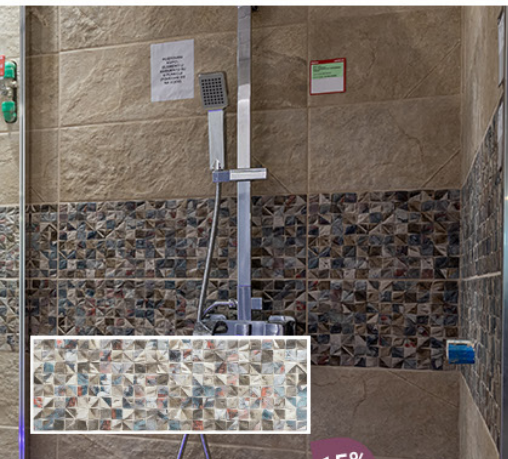

15%
1.850
1.570⁰⁰
RSD
Gemma