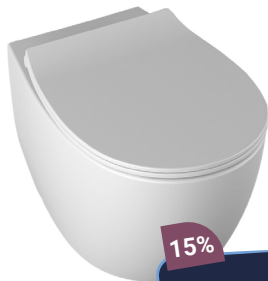

Sentimenti Neo WC šolja rimoff

ISV-10AR02010-WH

Isvea

15%
14.600
12.410⁰⁰_{RSD}

Sentimenti Neo WC daska slim

ISV-40D40200I-S-WH