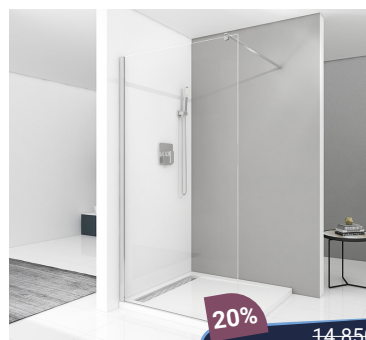

Diplon

Tuš stena 80cm

BP6612 80x195

20%
16.100
12.880⁰⁰_{RSD}

Diplon

Tuš stena 90cm

BP6611L 90*195

20%
14.850
11.880⁰⁰_{RSD}