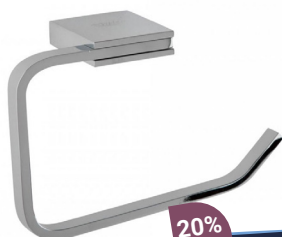

Diplon

20%
1.020
810⁰⁰ RSD

Držać sapuna

SE021951