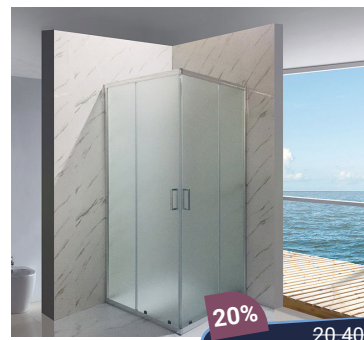

Tuš paravan peskiran 90x90cm

BR6692CF-90

20%
20.400
16.320⁰⁰_{RSD}

Diplon